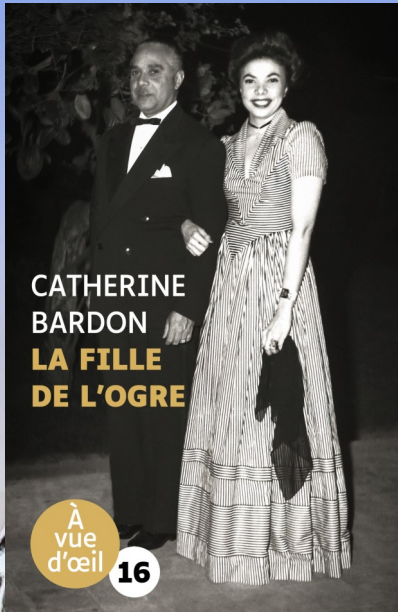

DJAÏLI AMADOU AMAL

CŒUR DU SAHEL

ROMAN

VOIR DE PRÈS GRANDS CARACTÈRES 18

15 mars 2024

CATHERINE BARDON
LA FILLE DE L'OGRE

À vue d'œil 16

Anne et Claire Berest

Gabriële

À vue d'œil 16

Sixtine DORÉ

Et un jour,
le **BONHEUR** nous frôle

Sabyl Ghoussoub
Beyrouth-sur-Seine

PRIX GONCOURT DES LYCÉENS 2022

Stock

MARIE DE LATTRE
LA PROMESSE

Laure Manel
Les DOMINOS de la VIE

ROMAN
Michel LAFON

KATHERINE **PANCOL**

LA MARIÉE PORTAIT DES BOTTES JAUNES

ROMAN

ALBIN MICHEL ■

Philippe Pozzo di Borgo

Le promeneur immobile