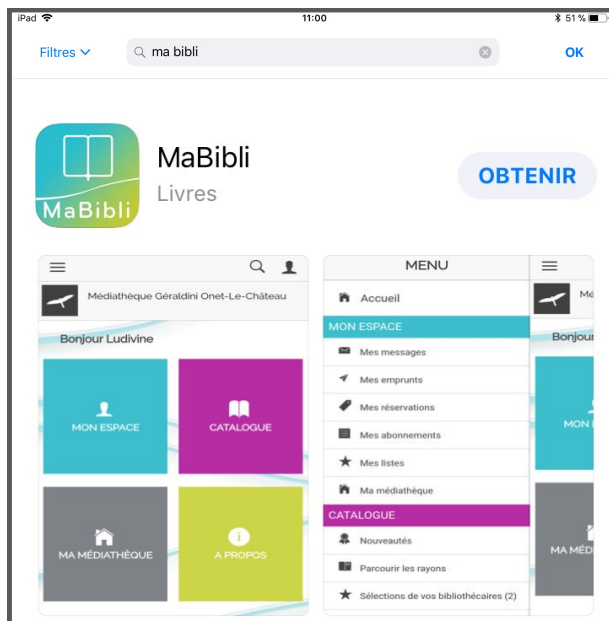

Voici la démarche à suivre pour vous connecter lors de votre 1^{ère} inscription :

1/ Pour **Medialandes**, sur Internet, rendez-vous sur <https://www.medialandes.fr/>

Pour **MaBibli** téléchargez l'application gratuite « MaBibli » sur Google PlayStore ou AppStore :

2/ Cliquer sur SE CONNECTER en haut à gauche : Le message suivant apparaît :

Ouvrez l'appli puis recherchez « Médiathèques des Landes » :

Vous devez vous identifier et saisir le mot de passe comme indiqué :