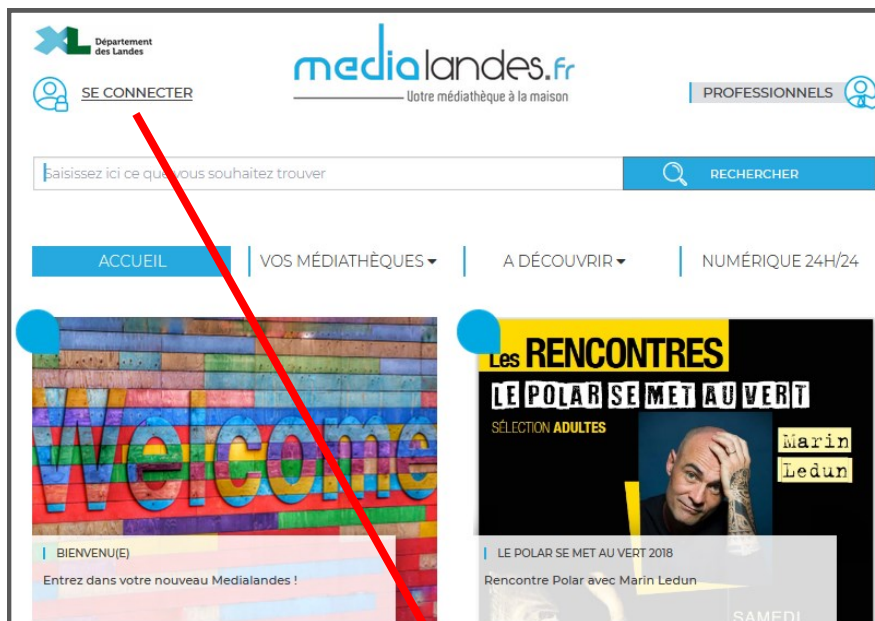

Voici la démarche à suivre pour vous connecter lors de votre 1^{ère} inscription :

1/ Pour **Medialandes**, sur Internet, rendez-vous sur <https://www.medialandes.fr/>

Pour **MaBibli** téléchargez l'application gratuite « MaBibli » sur Google PlayStore ou AppStore :

2/ Cliquer sur SE CONNECTER en haut à gauche : Le message suivant apparaît :

Ouvrez l'appli puis recherchez « Médiathèques des Landes » :

Vous devez vous identifier et saisir le mot de passe comme indiqué :